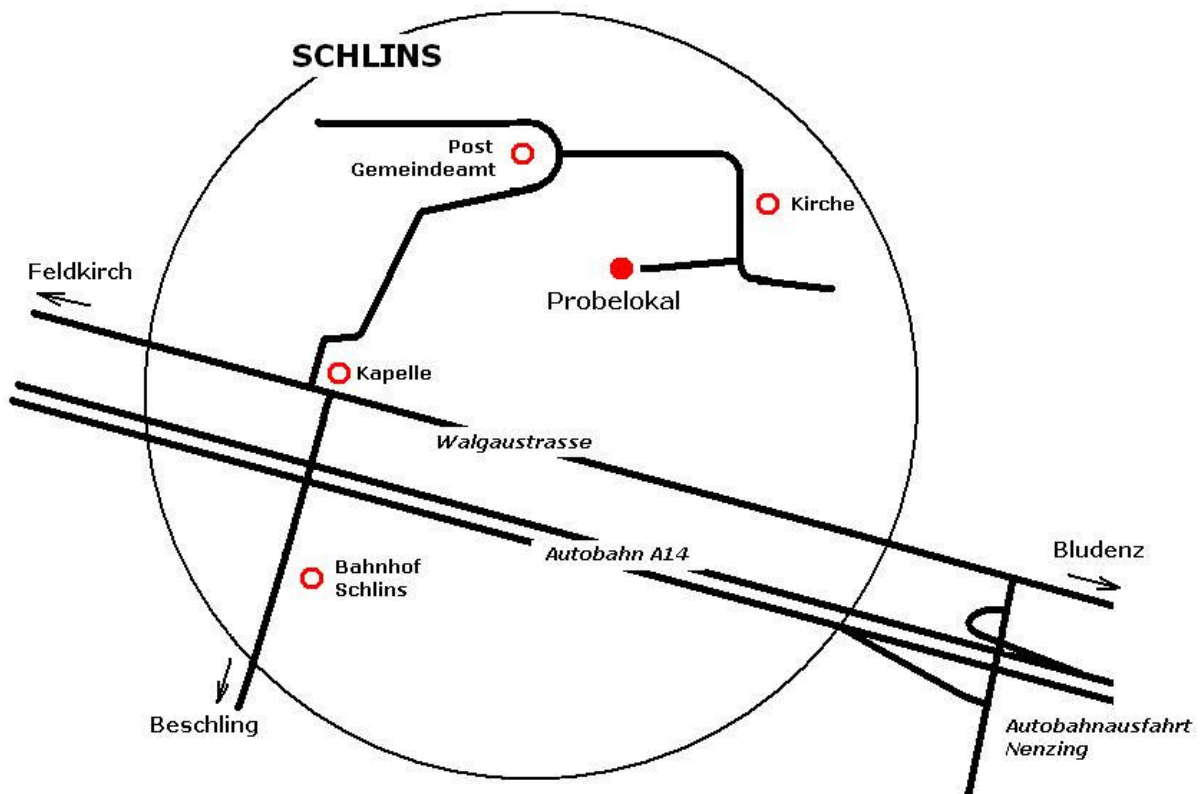

So finden Sie uns

Probelokal der
Gemeindemusik Schlins
Schulgasse 23
6824 Schlins

www.gm-schlins.at
info@gm-schlins.at